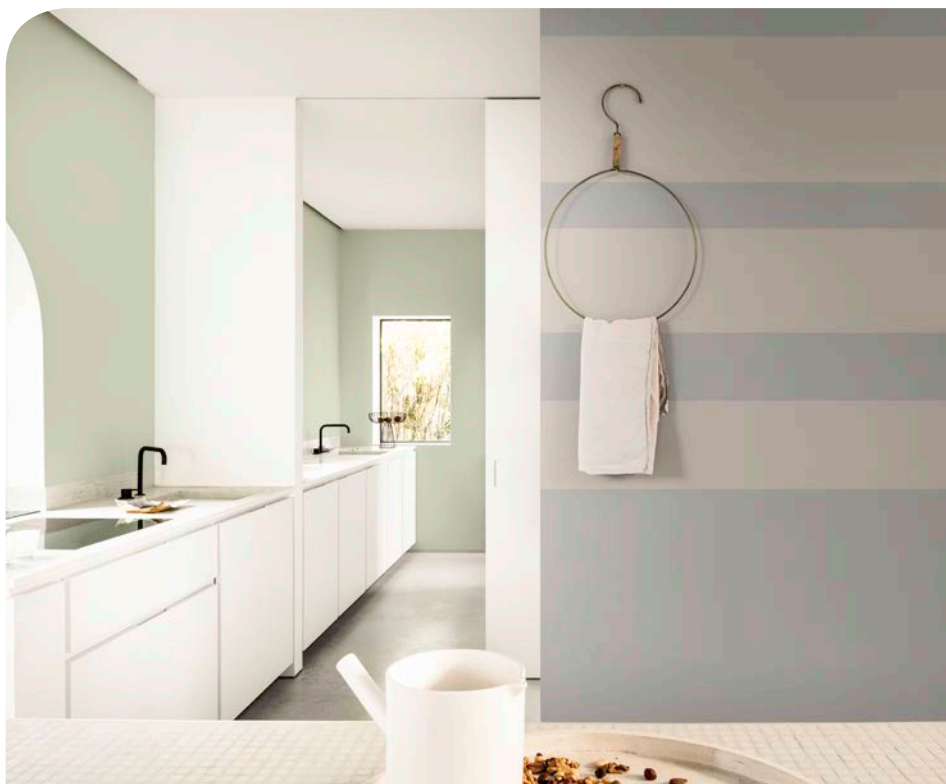

J5.03.71
Tranquil Dawn™

ON.00.88
Porcelain White

ON.01.70
Silent Grey™

EN.02.78
Faded Paper

A l'aide de la palette Meaning, nous aménageons des espaces, qui satisfont à une vie simple et vraie. Ils sont minimalistes, mais rayonnent par leur chaleur intérieure. Les aménagements muraux ont été réalisés avec **Alphacron Matt**, car cette peinture pour parois a un fort pouvoir couvrant. Elle est aussi facile et rapide à appliquer. Dans la cuisine et la salle de bain, on a utilisé **Alphacryl Pure Mat**. Cette peinture hautes performances, qui repousse parfaitement taches et saleté, est le choix idéal pour les parois très fortement sollicitées.

CN.02.38
Architectural Grey